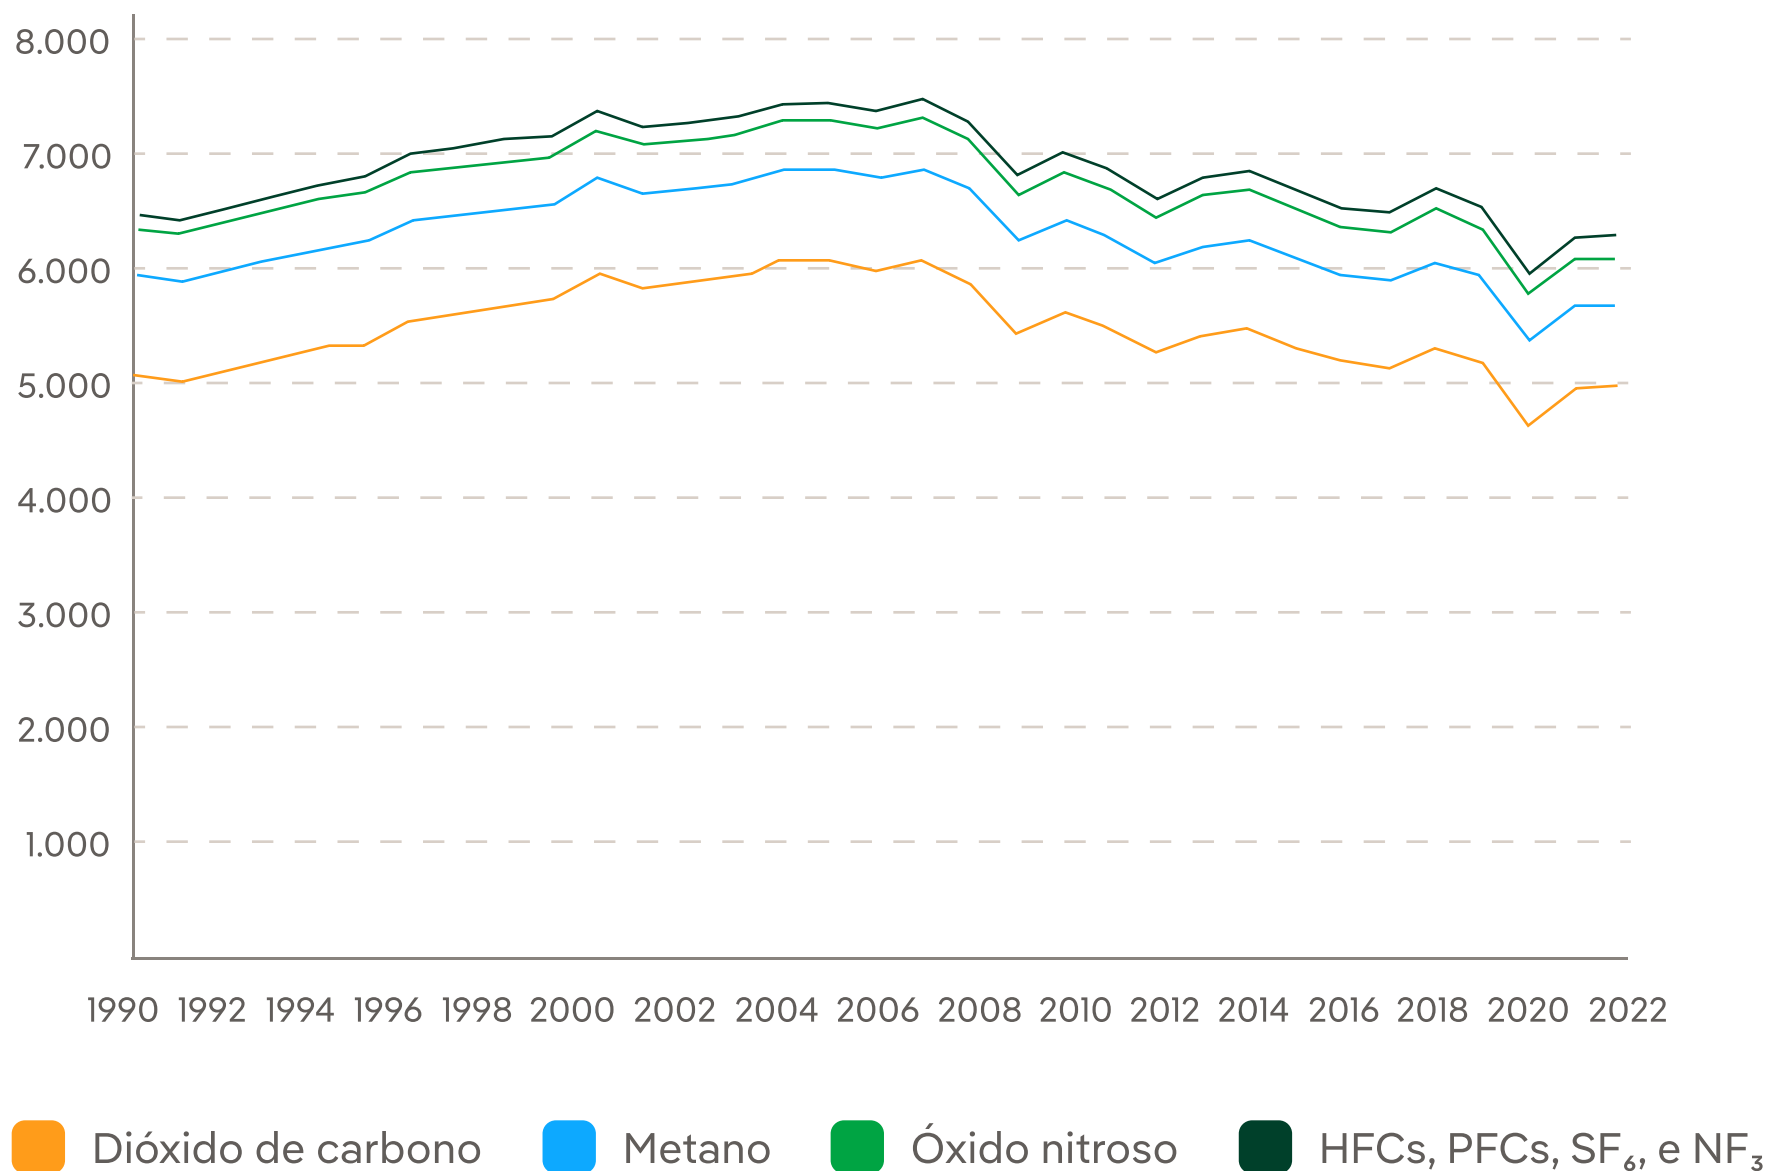

# Emissões de gases com efeito estufa nos EUA por gás, 1990-2022

Unidade: milhões de toneladas métricas de CO<sub>2</sub> equivalente

Fonte: Indicadores de mudanças climáticas da EPA nos Estados Unidos