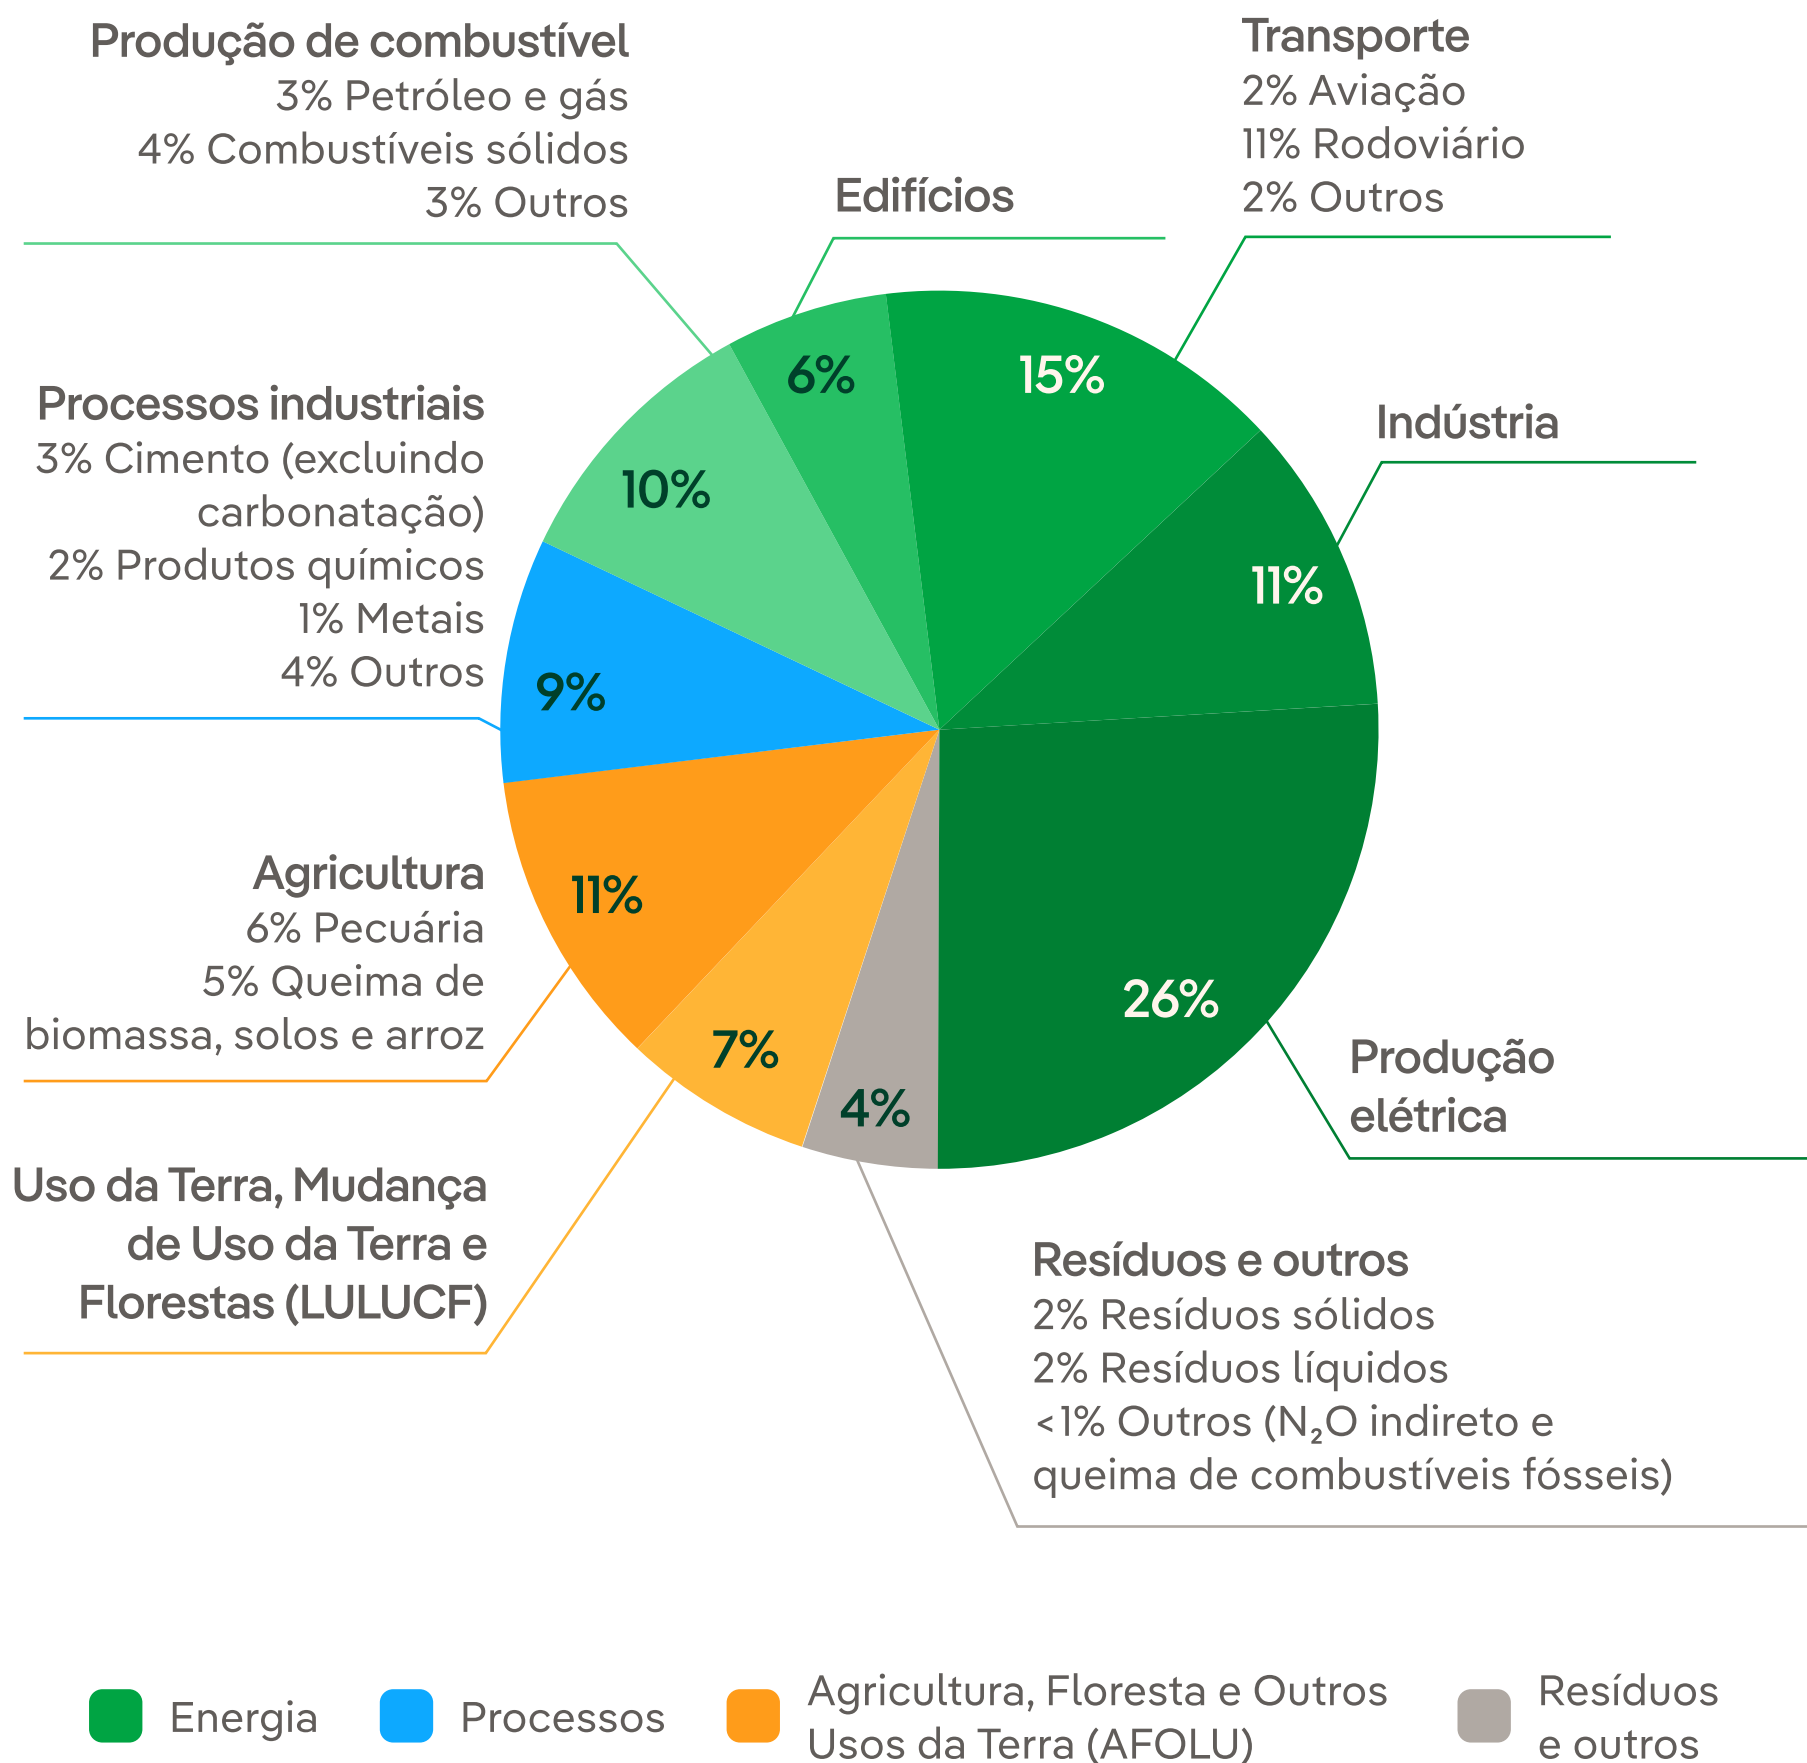

Total de emissões de gases com efeito estufa em 2023

57,1 gigatoneladas de CO₂ equivalente (GtCO₂e) em 2023

Fonte: Relatório sobre a Lacuna de Emissões 2024 da ONU