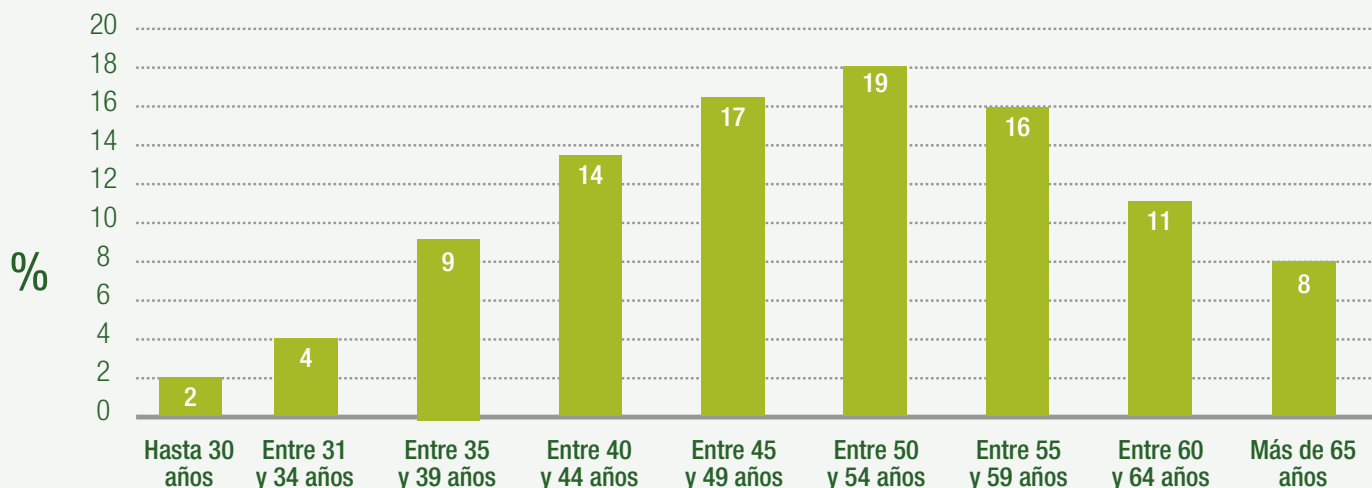

EL PERFIL DEL 'COACH' PROFESIONAL

PERFIL DE EDAD

La mayoría de los 'coaches' profesionales tiene entre 45 y 54 años.

'COACHES' ACTIVOS

El 90% de los 'coaches' profesionales se encuentran en activo, trabajando.

Fuente: ICF Global Coaching Study (2016).

EL PERFIL DEL 'COACH' PROFESIONAL

FORMACIÓN

El 99% de los 'coaches' profesionales han recibido formación específica.

RENTAS E INGRESOS

Tanto a escala mundial como dentro de cada región del mundo, hay una variación considerable en los ingresos anuales obtenidos a través del 'coaching'.

	USD
Norteamérica	61.900 \$
América Latina y Caribe	27.100 \$
Europa occidental	55.300 \$
Oriente Medio y África	35.900 \$
Asia	37.800 \$
Oceanía	73.100 \$
Global	51.000 \$

Fuente: ICF Global Coaching Study (2016).