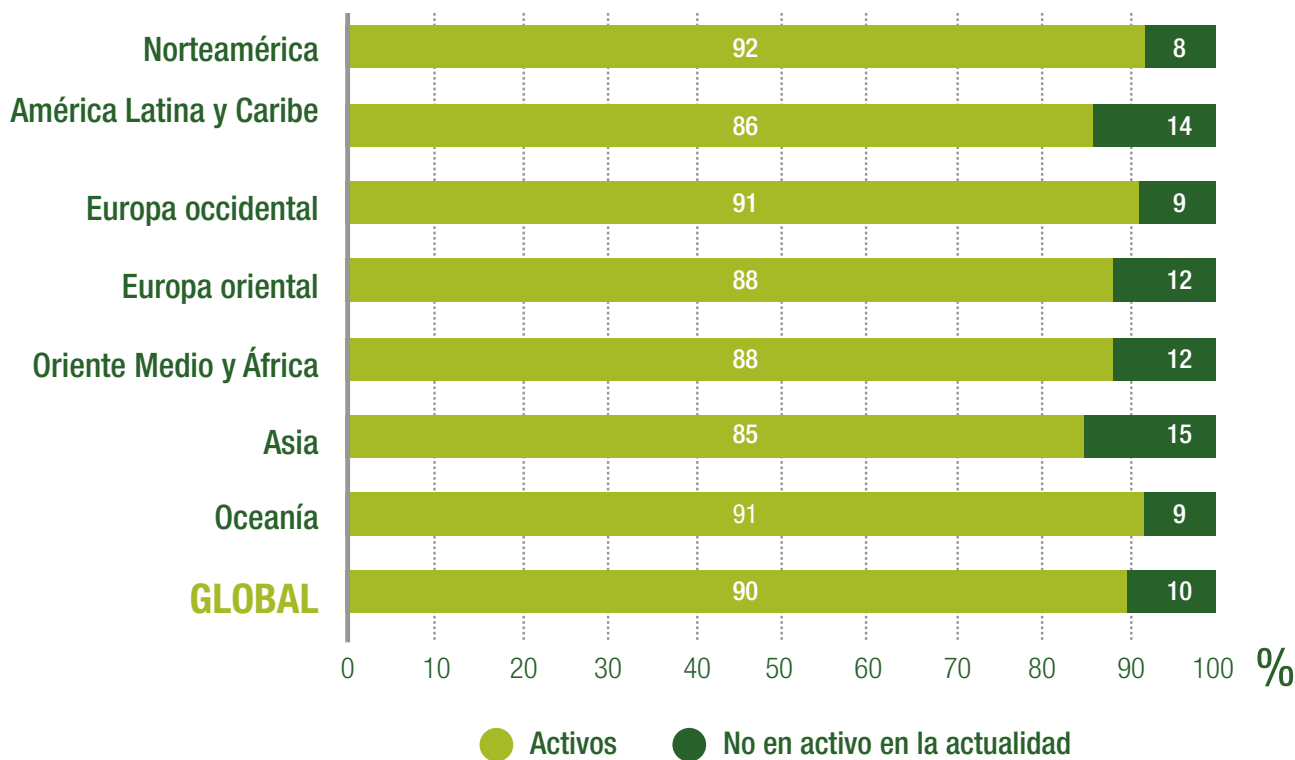

EL PERFIL DEL 'COACH' PROFESIONAL

PERFIL DE EDAD

La mayoría de los 'coaches' profesionales tiene entre 45 y 54 años.

'COACHES' ACTIVOS

El 90% de los 'coaches' profesionales se encuentran en activo, trabajando.

Fuente: ICF Global Coaching Study (2016).

EL PERFIL DEL 'COACH' PROFESIONAL

FORMACIÓN

El 99% de los 'coaches' profesionales han recibido formación específica.

RENTAS E INGRESOS

Tanto a escala mundial como dentro de cada región del mundo, hay una variación considerable en los ingresos anuales obtenidos a través del 'coaching'.

	USD
Norteamérica	61.900 \$
América Latina y Caribe	27.100 \$
Europa occidental	55.300 \$
Oriente Medio y África	35.900 \$
Asia	37.800 \$
Oceanía	73.100 \$
Global	51.000 \$

Fuente: ICF Global Coaching Study (2016).