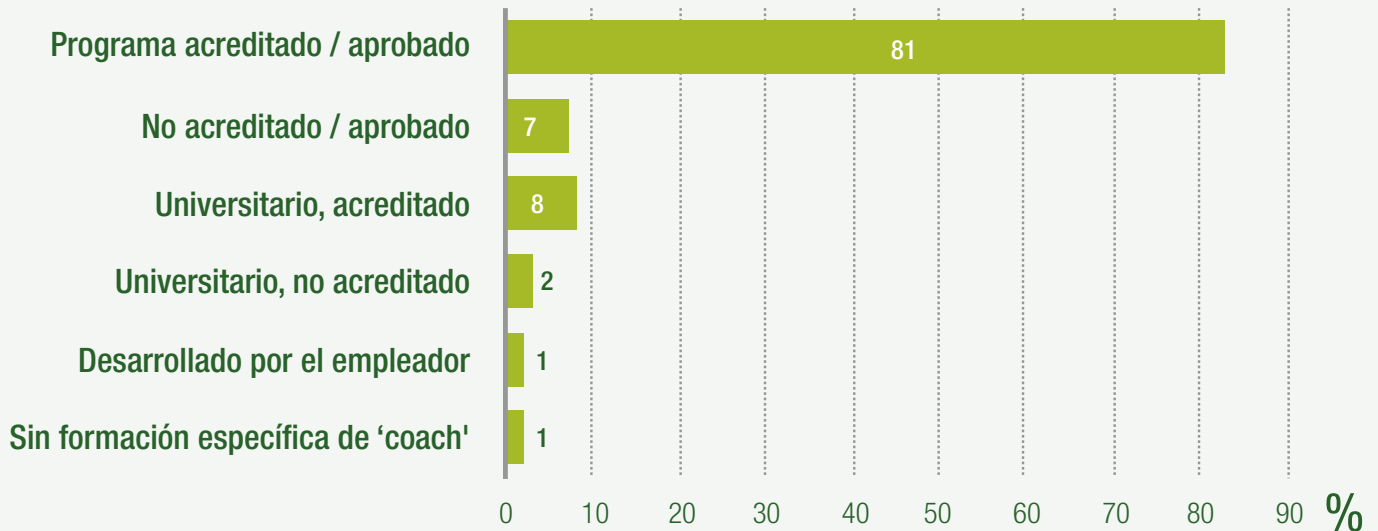

EL PERFIL DEL 'COACH' PROFESIONAL

PERFIL DE EDAD

La mayoría de los 'coaches' profesionales tiene entre 45 y 54 años.

'COACHES' ACTIVOS

El 90% de los 'coaches' profesionales se encuentran en activo, trabajando.

Fuente: ICF Global Coaching Study (2016).

EL PERFIL DEL 'COACH' PROFESIONAL

FORMACIÓN

El 99% de los 'coaches' profesionales han recibido formación específica.

RENTAS E INGRESOS

Tanto a escala mundial como dentro de cada región del mundo, hay una variación considerable en los ingresos anuales obtenidos a través del 'coaching'.