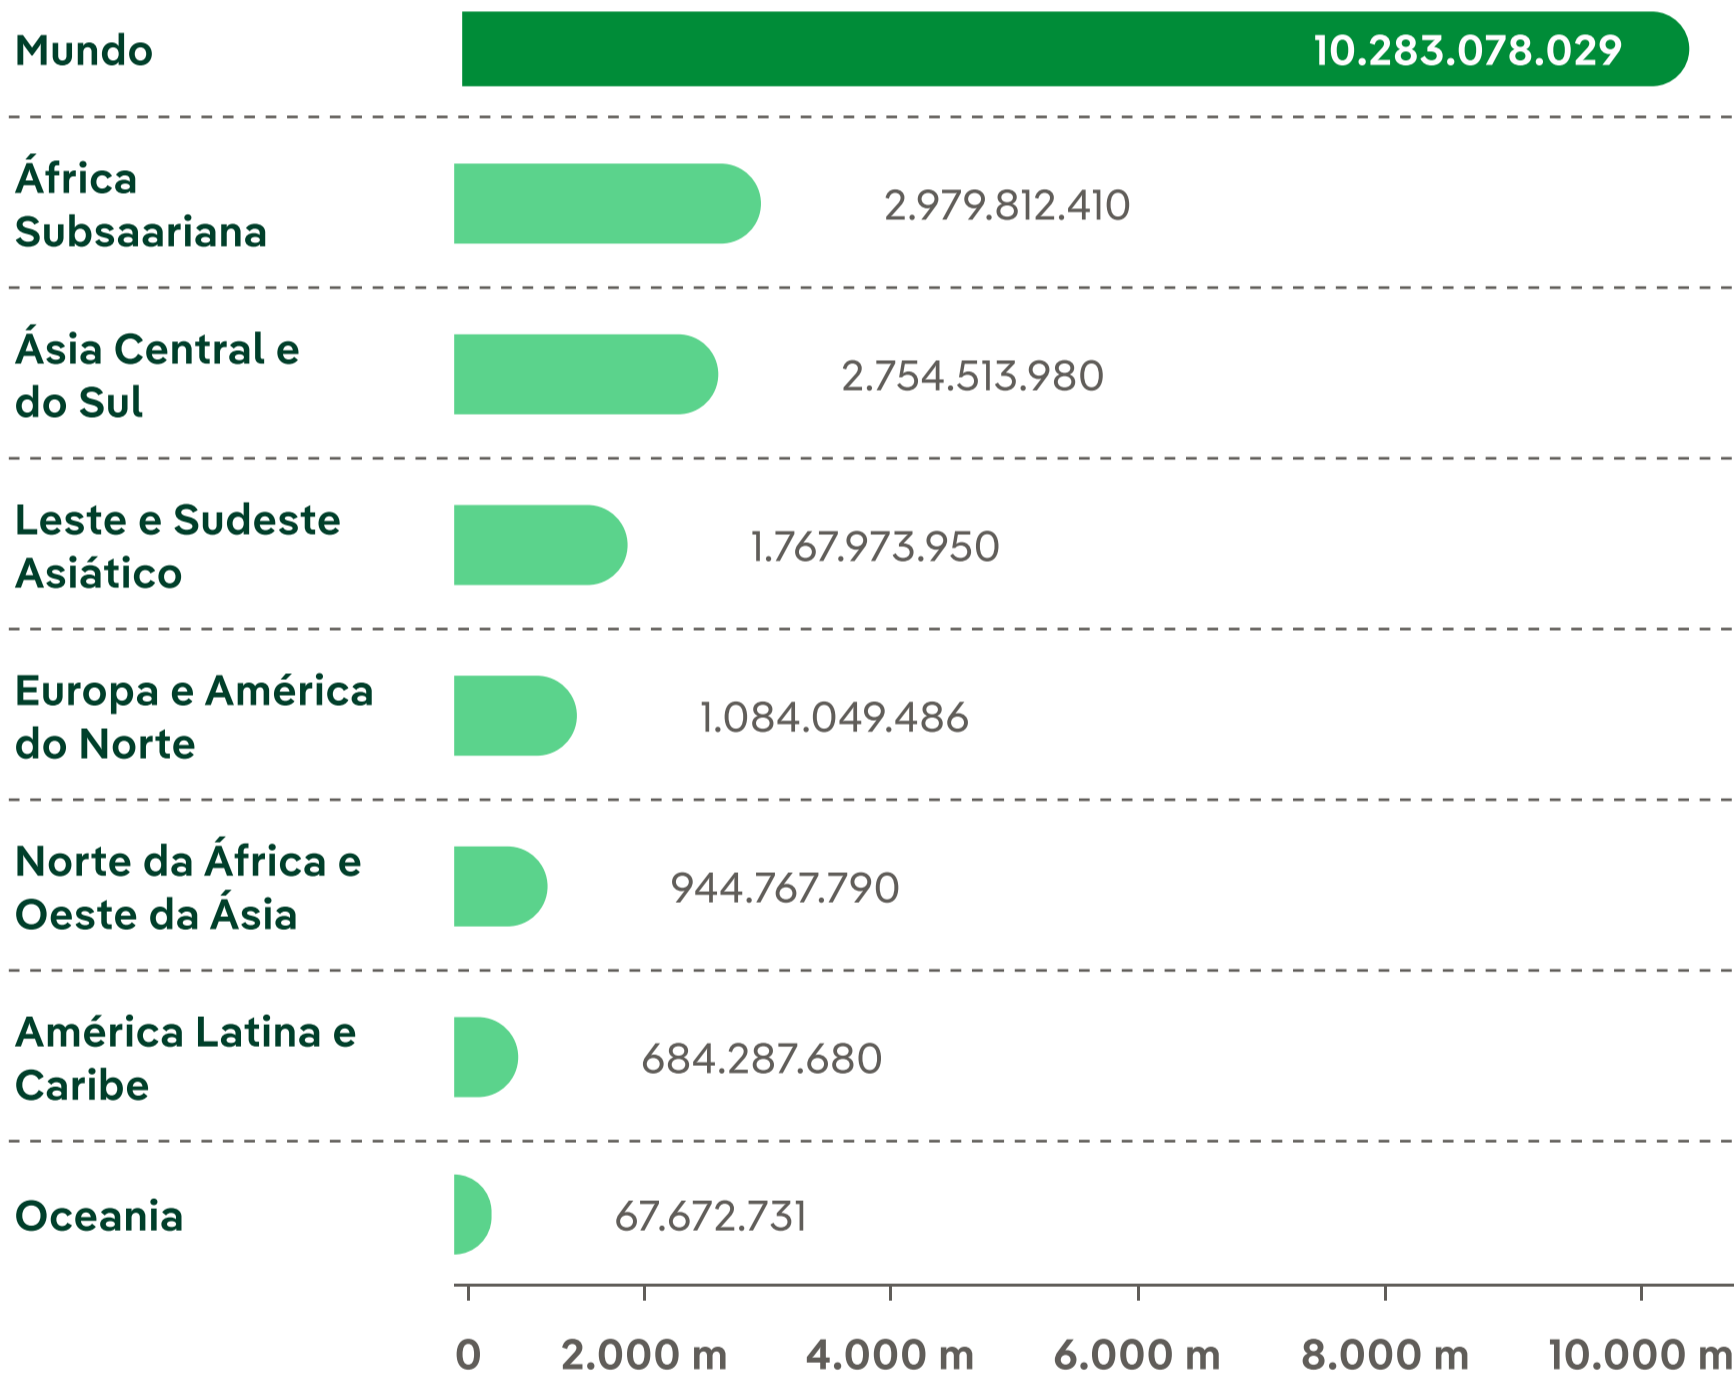

# Perspectivas da população mundial em 2024

2024

8.200 m

Meados de 2080

10.300 m

2100

10.200 m

## 2024

## 2080

## 2100

Fonte: UN News / Global perspective Human stories