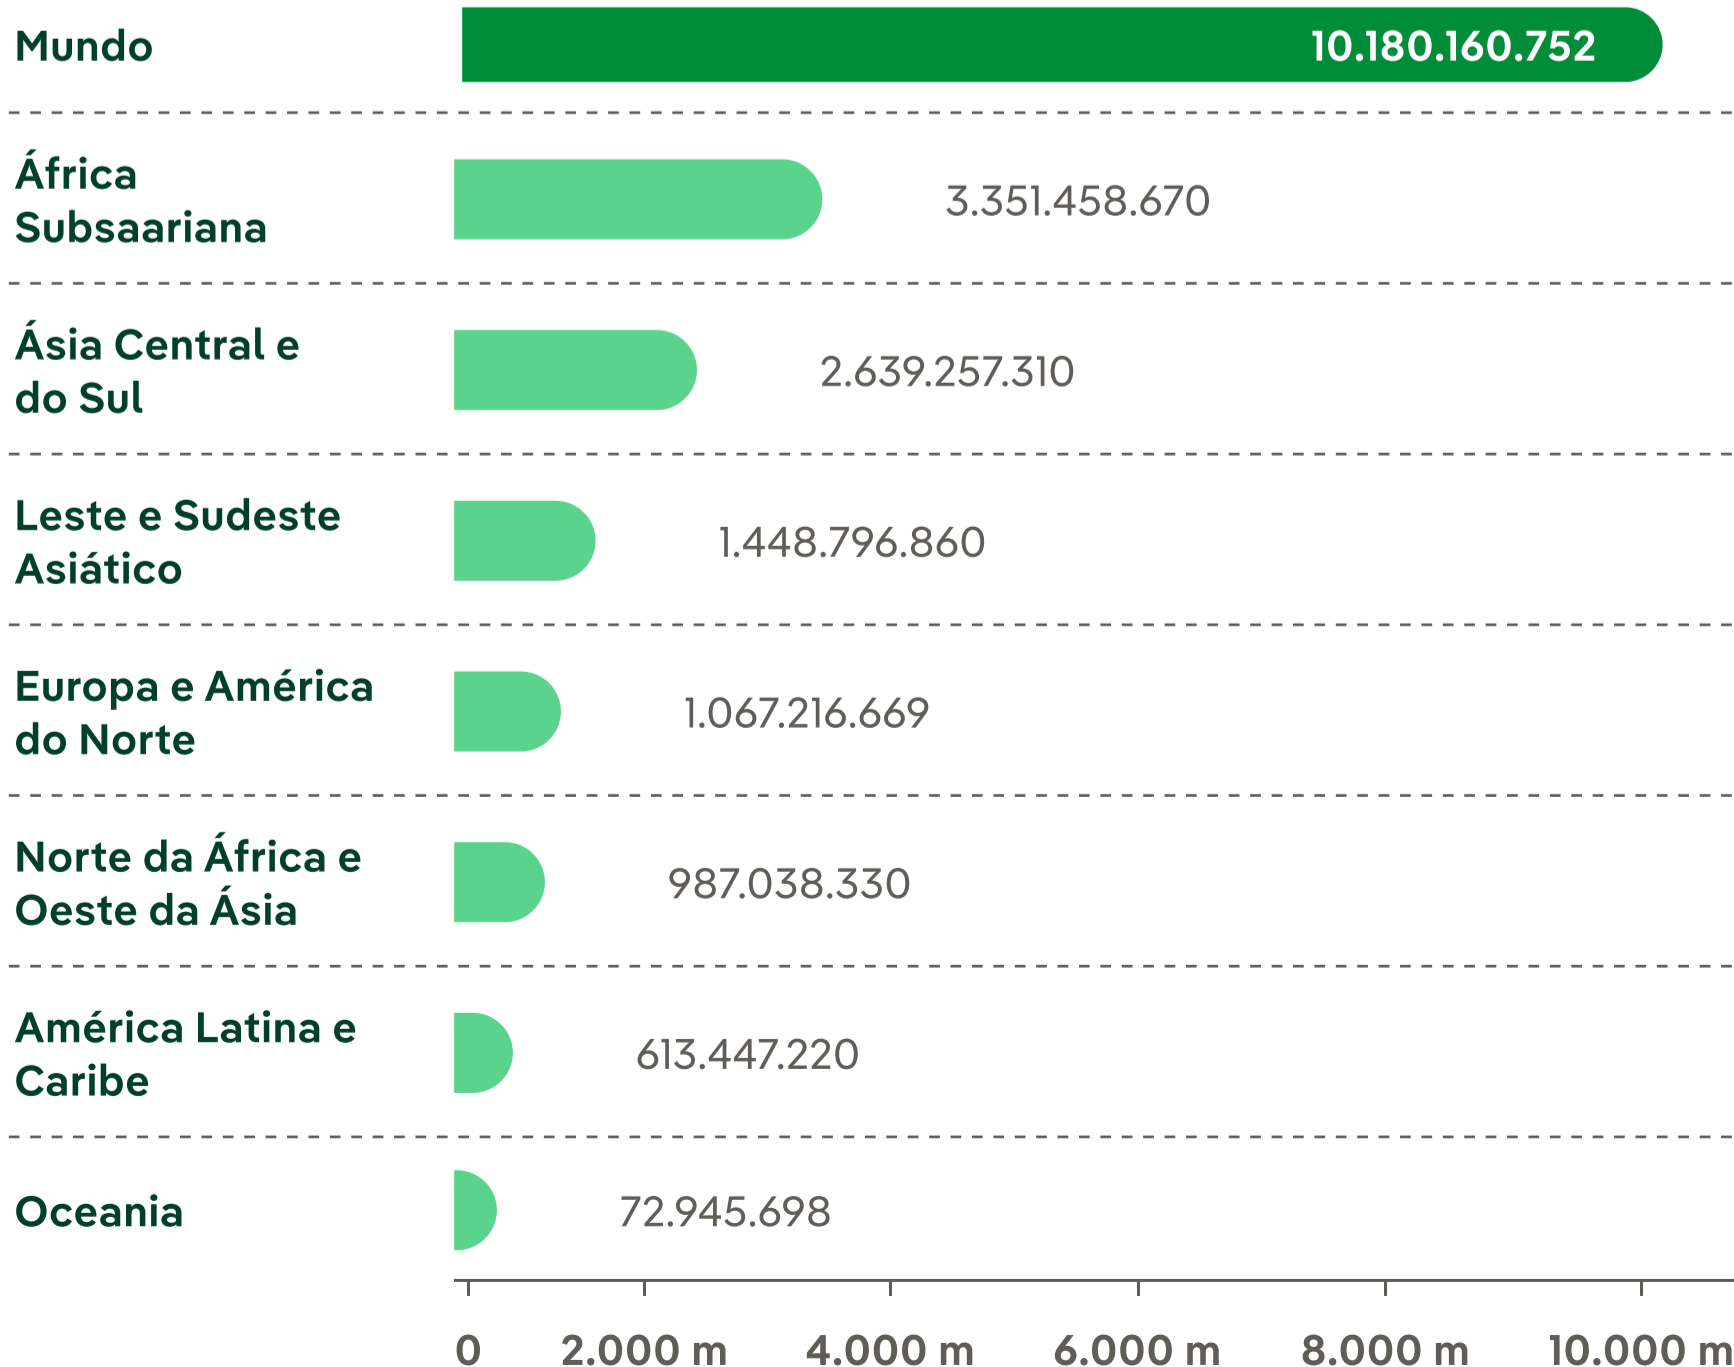

# Perspectivas da população mundial em 2024

2024

8.200 m

Meados de 2080

10.300 m

2100

10.200 m

## 2024

## 2080

## 2100

Fonte: UN News / Global perspective Human stories