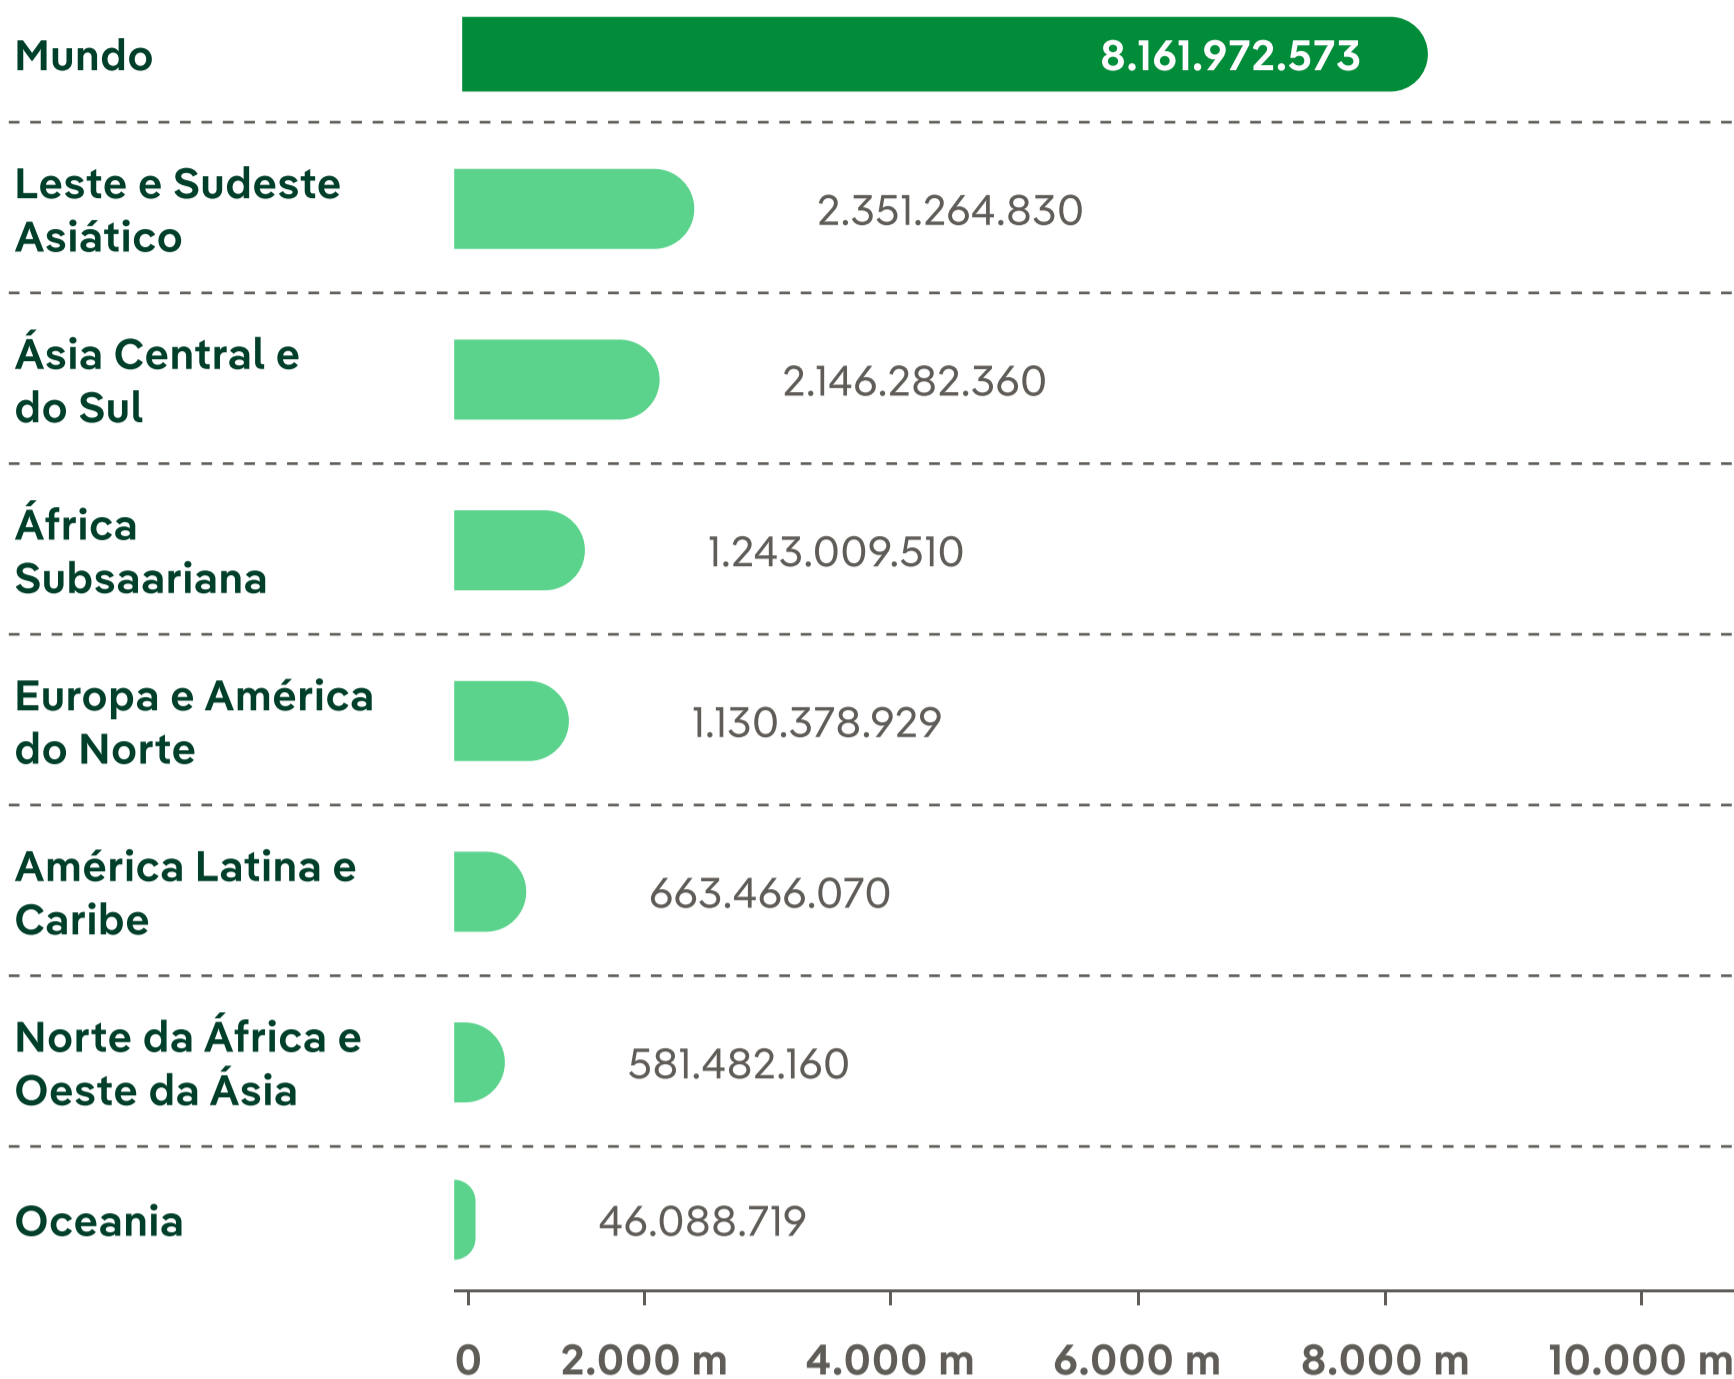

# Perspectivas da população mundial em 2024

2024

8.200 m

Meados de 2080

10.300 m

2100

10.200 m

## 2024

## 2080

## 2100

Fonte: UN News / Global perspective Human stories